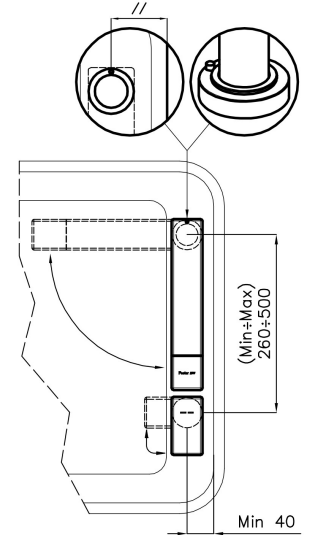

360°

Base d'appui \varnothing 44 mm

Cartouche À disques céramiques

Distance trous Voir "Dessin d'encastrement"

Double trous Kit nécessaire

Trou mitigeur \varnothing 35 mm

Épaisseur maximale du top 40 mm

DESSINS TECHNIQUES

Eclipse - 8499 000

Installation sheet - Foglio installazione

Front side—Mixer tap on the left
 Lato frontale—Miscelatore a sinistra

Right side
 Lato destro

Front side—Mixer tap on the right
 Lato frontale—Miscelatore a destra