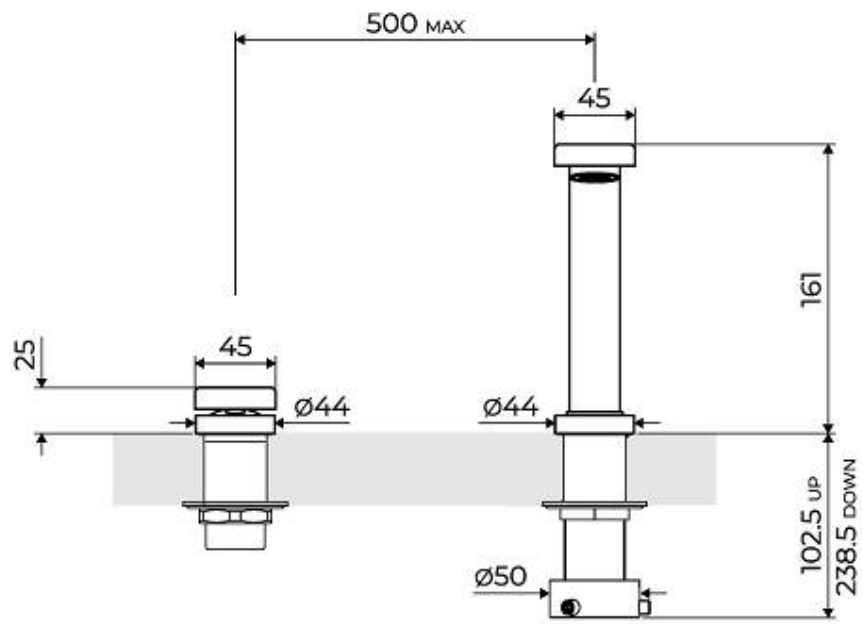

360°

Base d'appui \varnothing 44 mm

Cartouche À disques céramiques

Distance trous Voir "Dessin d'encastrement"

Double trous Kit nécessaire

Trou mitigeur \varnothing 35 mm

Épaisseur maximale du top 40 mm

DESSINS TECHNIQUES

Eclipse - 8499 000

Installation sheet - Foglio installazione

Front side—Mixer tap on the left
 Lato frontale—Miscelatore a sinistra

Right side
 Lato destro

Front side—Mixer tap on the right
 Lato frontale—Miscelatore a destra